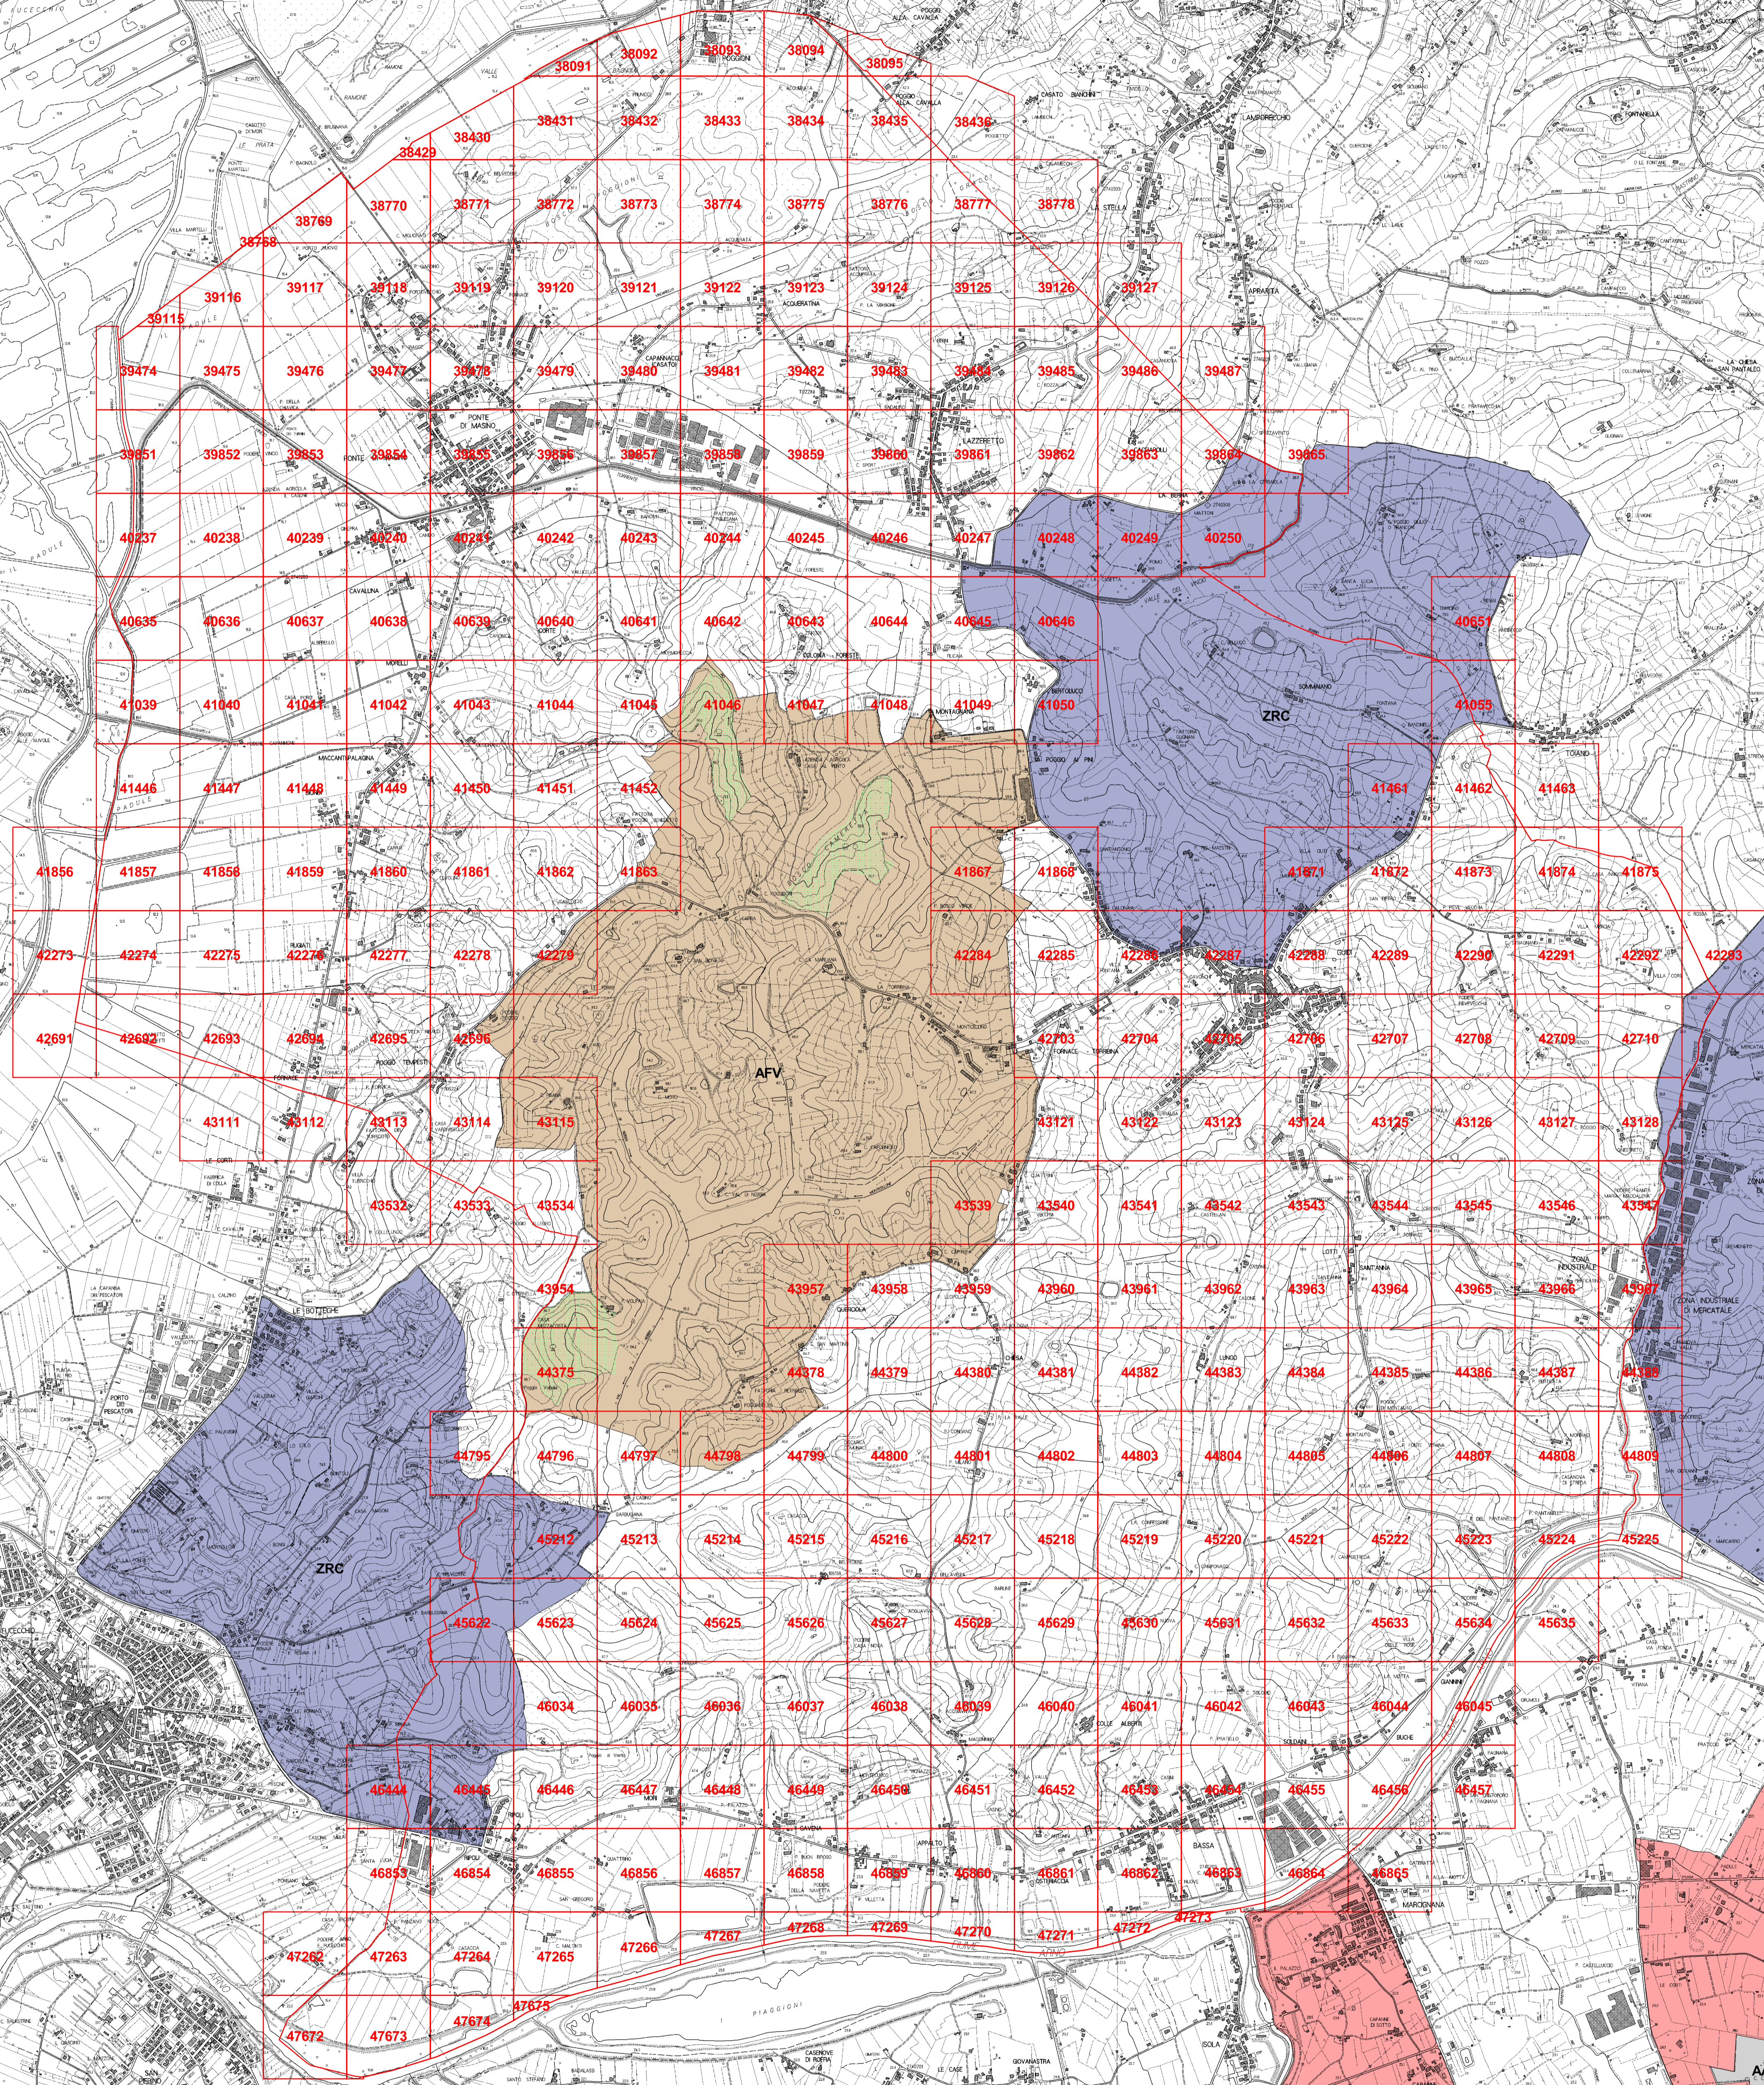

Distretto: MONTALBANO
Comune: CERRETO GUIDI
Codice prenotazione 022

LEGENDA

- Limiti comunali
- Settori di prelievo
- Aree vocate per la caccia in battuta al cinghiale
- Istituti faunistici e faunistico-venatori
- AAC
- AATV
- AFV
- ART25
- CPRFS
- DEMANIO
- ZDP
- ZRC
- ZRV